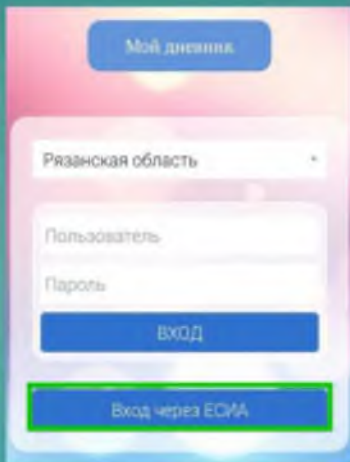

Как войти в электронный дневник в приложении?

1. Зайдите в приложение «Мой дневник» и выберите «Вход через ЕСИА»
2. Введите свои данные для входа в Госуслуги