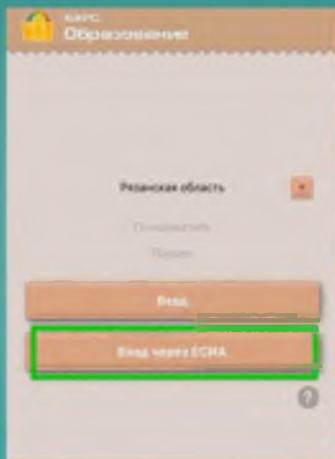

Как войти в электронный дневник с компьютера?

1. Наберите адрес сайта e-school.ryazan.gov.ru
2. Нажмите кнопку «Войти»
3. Введите ваше имя и пароль от личного кабинета на Госуслугах

Как войти в электронный дневник в приложении?

1. Зайдите в приложение «Мой дневник» и выберите «Вход через ЕСИА»
2. Введите свои данные для входа в Госуслуги

У вас **не получится** войти
в электронный дневник,
если

1. Вы набираете сайт gosuslugi.ru
2. Вы пишете Роботу Максиму